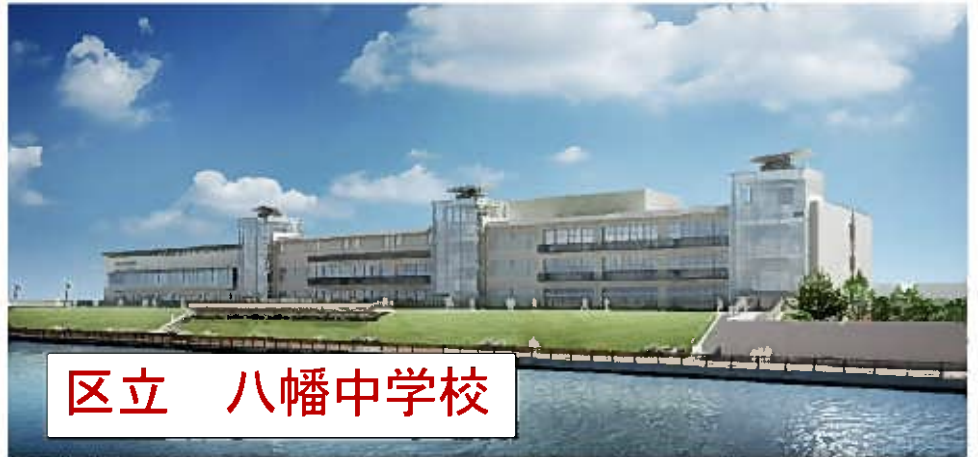

とりがい秀夫の地域ニュース

南千住8-3-3-201 電話090(1201)1297

提案・意見は—携帯電話のショートメールを下さい—

荒川区複合施設「ゆいの森あらかわ」

(図書館・吉村昭文学館・子供施設)

ロゴマーク区民アンケート募集

平成29年春を目指して荒川区の新しい施設が現在建設中です。一般公募により決定した「ゆいの森あらかわ」。区役所から徒歩5分(都電荒川2丁目)の場所にあります。延べ床面積11,000平米で5階建ての大きな建物です。図書蔵書予定は60万冊と800席の座席を備え、さらに災害時には帰宅困難者の受け入れや避難所機能も備えています。

11月11日から募集

ロゴマークは右図の4つから選んで下さい。詳しくは11月11号の区報に掲載されます。結果発表は12月下旬になりそうです。現在この場所は静かな所ですが、完成すると1日に数千人の利用者が訪れる場所になります。**あなたの選んだロゴマークが掲載されます。**

ロゴマーク	説明
	施設の3つの機能を「樹木」と「本」で表現したロゴマークです。 本の部分は、「ゆいの森」の頭文字である「Y」を表現しています。
	施設の3つ機能を「本」で表現したロゴマークです。 本の形は、「Library(図書館)」、「Literature(文学)」、「Child(子ども)」の頭文字を表現しています。
	施設の3つの機能を「樹木」で表現したロゴマークです。 3つの樹木が集まることで、「ゆいの森」を表現しています。
	施設の3つの機能を「本」と「キューブ(知性のつまった箱)」で表現したロゴマークです。 本の部分は、「ゆいの森」の頭文字である「Y」を表現しています。

旭化成による「くい打ち」建設 荒川区の建物は3件 立ち合い検査を実施 瑕疵なしと判明

横浜市の大型分譲マンションに傾きが見つかった問題。くい打ち工事では、国内有数の基礎工事業者、旭化成建材による工事が荒川区でも行われたのか、住民からも問い合わせがあり、21日の委員会で報告がありました。荒川区発注の建物で旭化成建材によるくい打ちを行った物件では3件が判明しています。西尾久にある「八幡中学校」は160本。博善社近くの「町屋ふれあい館」は76本。冠新道にある「西日暮里ふれあい館」は30本のくい打ちがおこなわれました。いずれもくい打ち終了時に合わせて区の職員が立会い確認を行なったところ不正はなかった。との報告がありました。

10月の恒例行事 毎回3万人が集う
隅田川駅貨物フェスティバル
日時 10月25日〔日〕AM10~PM3時
会場 隅田川貨物駅トキアス側入口
産地直送100円野菜・鉄道部品
販売・鉄道模型Nゲージ、H0ゲージ
軽食出店します

11月・地域のイベント情報

ミニ防災館オープンする（汐入消防出張所）

ミニ消防車展示・消防衣体験・荒川災害史展示

日時 11月9日～15日

AM9時30分～PM4時

会場 荒川消防署汐入出張所